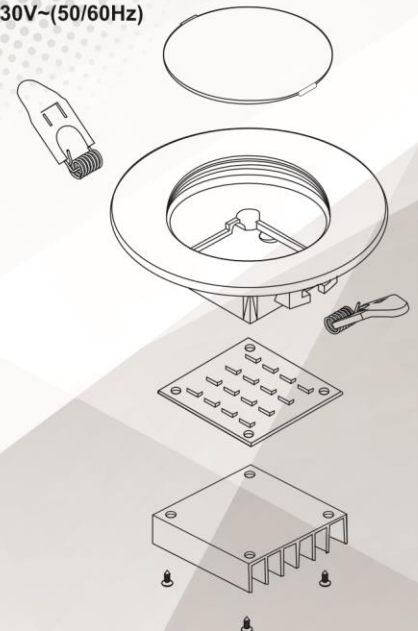

پنل دایره ای مدل پردیس

7W Circle Downlight

Pardis Series

Specifications

Color Temperature	Luminous code	Color rendering index(Ra)	Lumen	Luminous Efficiency
6500/4500/3000K	8	Ra > 80	720 ±10% Lm	103 ±10% lm/W

Brightness comparison table

Output light	Lifetime	Energy savings	500 Lm
رشته ای GLS	۱ سال	×	45W
فلورسنت GFL	۶-۱۰ سال	٪ ۷۰	9W
ال ای دی LED	۱۵-۲۵ سال	٪ ۸۰	7W

پنل دایره ای مدل پردیس

9W Circle Downlight

Pardis Series

Specifications

Color Temperature	Luminous code	Color rendering index(Ra)	Lumen	Luminous Efficiency
6500/4500/3000K	8	Ra > 80	990 ±10% Lm	110 ±10% lm/W

Brightness comparison table

Output light	Lifetime	Energy savings	500 Lm
رشته ای GLS	۱ سال	×	60W
فلورسنت GFL	۶-۱۰ سال	٪ ۷۰	12W
ال ای دی LED	۱۵-۲۵ سال	٪ ۸۰	9W