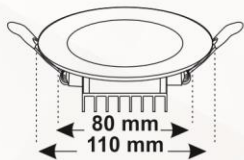

پنل دایره ای مدل پردیس

9W Circle Downlight

Pardis Series

Specifications

Color Temperature	Luminous code	Color rendering index(Ra)	Lumen	Luminous Efficiency
6500/4500/3000K	8	Ra > 80	990 ±10% Lm	110 ±10% lm/W

Brightness comparison table

Output light	Lifetime	Energy savings	500 Lm
رشته ای GLS	۱ سال	×	60W
فلورسنت GFL	۶-۱۰ سال	٪ ۷۰	12W
ال ای دی LED	۱۵-۲۵ سال	٪ ۸۰	9W