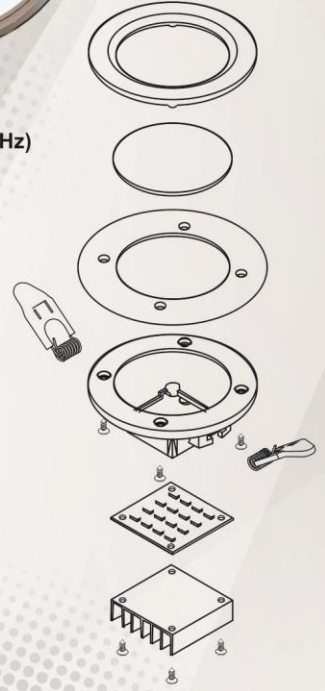

پنل دایره ای مدل گلدیس (دور شیشه)

7W Circle Downlight

Goldis Series

7W

230V~(50/60Hz)

Specifications

Color Temperature	Luminous code	Color rendering index(Ra)	Lumen	Luminous Efficiency
6500/4500/3000K	8	Ra > 80	720 ±10% Lm	103 ±10% lm/W

Brightness comparison table

Output light	Lifetime	Energy savings	500 Lm
رشته ای GLS	۱ سال	×	45W
فلورسنت GFL	۶-۱۰ سال	٪ ۷۰	9W
ال ای دی LED	۱۵-۲۵ سال	٪ ۸۰	7W

پنل دایره ای مدل گلدیس (دور شیشه)

9W Circle Downlight

Goldis Series

9W

230V~(50/60Hz)

Specifications

Color Temperature	Luminous code	Color rendering index(Ra)	Lumen	Luminous Efficiency
6500/4500/3000K	8	Ra > 80	990 ±10% Lm	110 ±10% lm/W

Brightness comparison table

Output light	Lifetime	Energy savings	500 Lm
رشته ای GLS	۱ سال	×	60W
فلورسنت GFL	۶-۱۰ سال	٪ ۷۰	12W
ال ای دی LED	۱۵-۲۵ سال	٪ ۸۰	9W