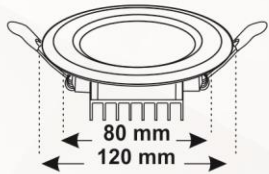

پنل دایره ای مدل گلدیس (دور شیشه)

9W Circle Downlight

Goldis Series