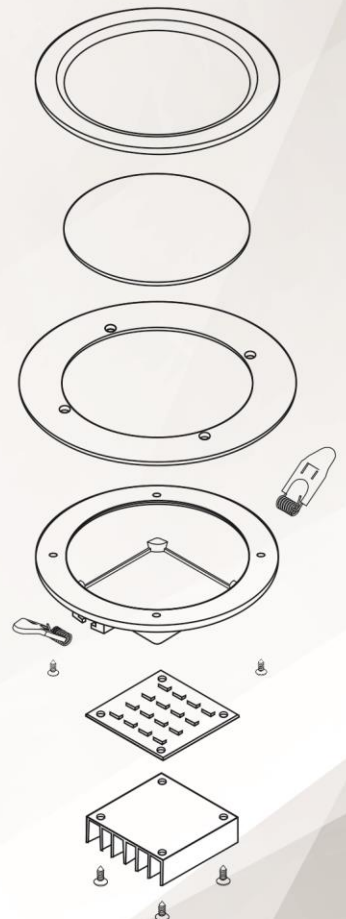

12W
230V~(50/60Hz)

پنل دایره ای مدل گلدیس (دور شیشه)

12W Circle Downlight

Goldis Series

Specifications

Color Temperature	Luminous code	Color rendering index(Ra)	Lumen	Luminous Efficiency
6500/4500/3000K	8	Ra > 80	1300 ±10% Lm	108 ±10% lm/W

Brightness comparison table

Output light	Lifetime	Energy savings	500 Lm
رشته ای GLS	۱ سال	×	90W
فلورسنت GFL	۶-۱۰ سال	٪ ۷۰	18W
ال ای دی LED	۱۵-۲۵ سال	٪ ۸۰	12W