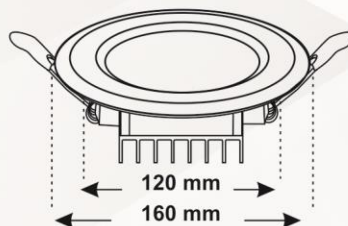

12W
230V~(50/60Hz)

پنل دایره ای مدل گلدیس (دور شیشه)

12W Circle Downlight

Goldis Series

Specifications

Color Temperature	Luminous code	Color rendering index(Ra)	Lumen	Luminous Efficiency
6500/4500/3000K	8	Ra > 80	1300 ±10% Lm	108 ±10% lm/W

Brightness comparison table

Output light	Lifetime	Energy savings	500 Lm
رشته ای GLS	۱ سال	×	90W
فلورسنت GFL	۶-۱۰ سال	٪ ۷۰	18W
ال ای دی LED	۱۵-۲۵ سال	٪ ۸۰	12W