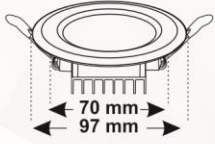

دارای آزمایشگاه تخصصی همکار در زمینه کلید و پریز، سرپیچ، نگهدارنده لامپ فلورسنت، انواع سیم و کابل و کابل های قدرت

پنل دایره ای مدل گلدیس (دور شیشه)

7W Circle Downlight

Goldis Series

7W

230V~(50/60Hz)

Specifications