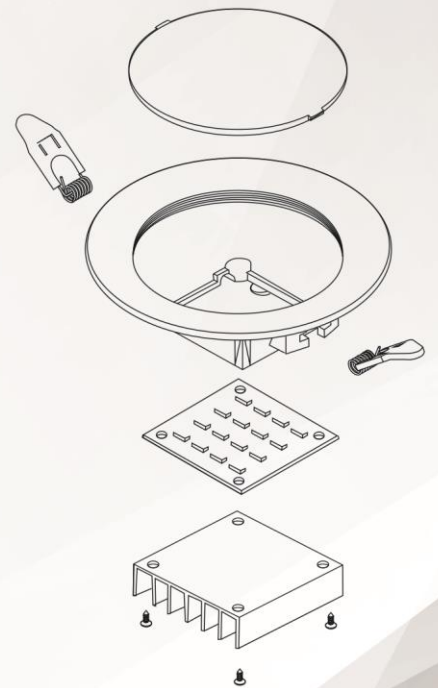

Brightness comparison table

Output light	Lifetime	Energy savings	500 Lm
رشته ای GLS	۱ سال	×	90W
فلورسنت GFL	۶-۱۰ سال	٪ ۷۰	18W
ال ای دی LED	۱۵-۲۵ سال	٪ ۸۰	12W

جهان الکتریک

صنایع روشنایی

جهان الکتریک
JAHAN ELECTRIC