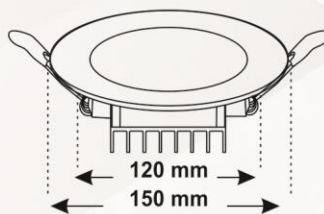

Brightness comparison table

Output light	Lifetime	Energy savings	500 Lm
رشته ای GLS	۱ سال	×	90W
فلورسنت GFL	۶-۱۰ سال	٪ ۷۰	18W
ال ای دی LED	۱۵-۲۵ سال	٪ ۸۰	12W

جهان الکتریک

صنایع روشنایی

جهان الکتریک
JAHAN ELECTRIC