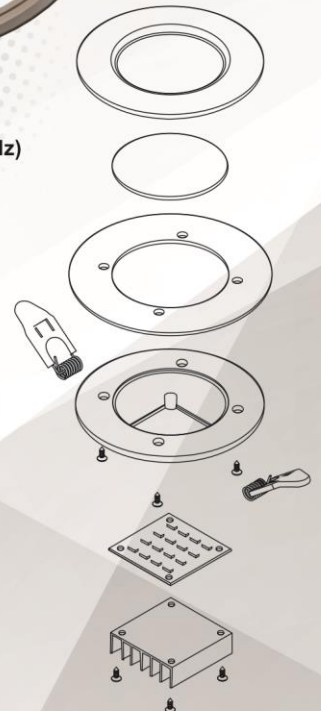

پنل دایره ای مدل گلدیس (دور شیشه)

7W Circle Downlight

Goldis Series

7W

230V~(50/60Hz)

Specifications

Color Temperature	Luminous code	Color rendering index(Ra)	Lumen	Luminous Efficiency
6500/4500/3000K	8	Ra > 80	720 ±10% Lm	103 ±10% lm/W

Brightness comparison table

Output light	Lifetime	Energy savings	500 Lm
رشته ای GLS	۱ سال	×	45W
فلورسنت GFL	۶-۱۰ سال	٪ ۷۰	9W
ال ای دی LED	۱۵-۲۵ سال	٪ ۸۰	7W

پنل دایره ای مدل گلدیس (دور شیشه)

9W Circle Downlight

Goldis Series

9W

230V~(50/60Hz)

Specifications

Color Temperature	Luminous code	Color rendering index(Ra)	Lumen	Luminous Efficiency
6500/4500/3000K	8	Ra > 80	990 ±10% Lm	110 ±10% lm/W

Brightness comparison table

Output light	Lifetime	Energy savings	500 Lm
رشته ای GLS	۱ سال	×	60W
فلورسنت GFL	۶-۱۰ سال	٪ ۷۰	12W
ال ای دی LED	۱۵-۲۵ سال	٪ ۸۰	9W