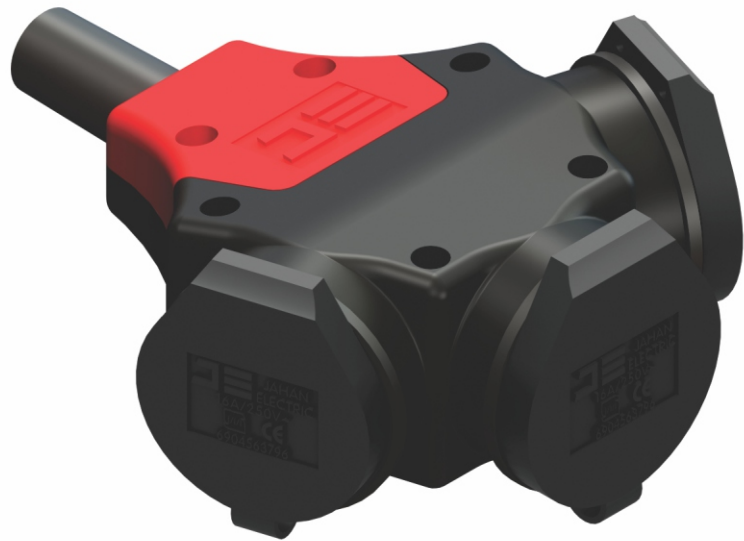

پریز صنعتی سه راهی ارت دار (کُرال)