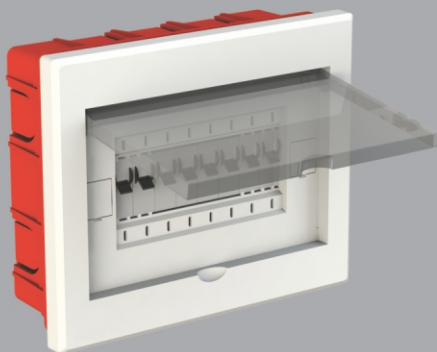

سریچ پایه حبابی

آویز درسا

آویز خورشیدی

کلید تک پل
صنعتی جهان

جعبه فیوز مینیاتور صدف (۱۲ عددی)

جعبه فیوز مینیاتور کارن (۸ عددی)

صدف شین دار (۸-۴ عددی)

جعبه فیوز (۲-۱ عددی)