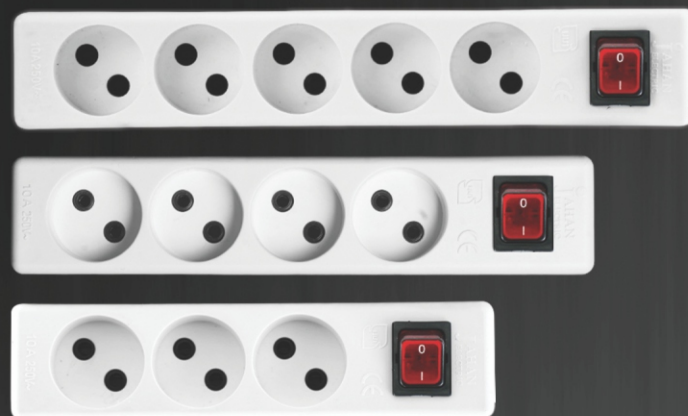

محافظ ولتاژ دوخانه یخچال و فریزر
سرامیکی ارت دار

محافظ ولتاژ شش خانه
صوتی و تصویری

پریز صنعتی سه راهی ارت دار (کُرال)

دوشاخه خانگی ارت دار

دوشاخه و پریز صنعتی ارت دار

کاور بارانی
IP44

پریز سه خانه و چهارخانه (با قفل کودک)
بدون کابل و با کابل